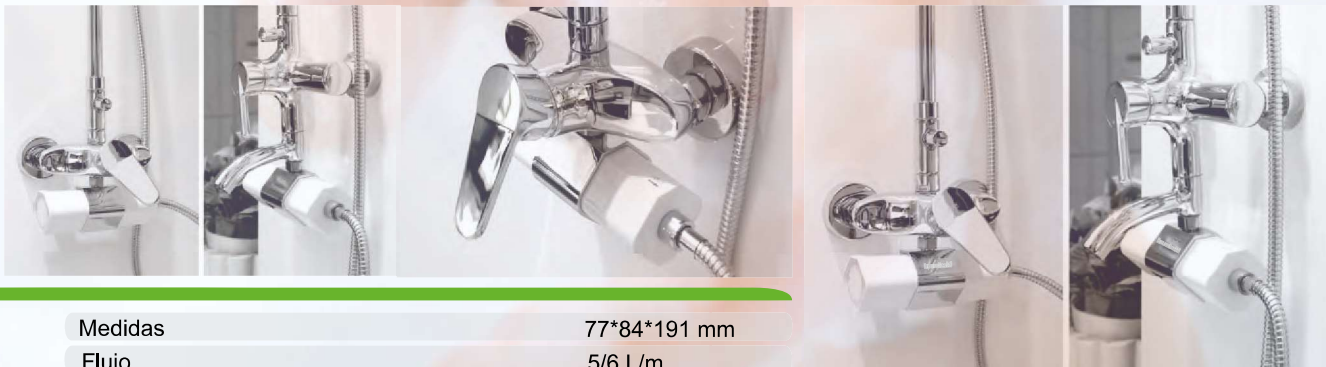

brumicold
Filtration

FILTRO DUCHA BEC-5026

MODELO
BEC-5026

Proteja a su familia
DE PRODUCTOS QUÍMICOS EN LA DUCHA

- Su membrana PE elimina el 99.99% de bacterias, virus y hongos.
- Filtra óxido, metales pesados y microplásticos de hasta 0.5 micras.
- Su diseño está pensado para cuidar la estética de su baño.

Medidas	77*84*191 mm
Flujo	5/6 L/m
Temperatura	5-70°C
Presión	0.1-.0.4 Mpa
*Reposición	6/12 meses 15000l
Unidades por caja	20
Tipo rosca	1/2 M 1/2 H
Puntos	53.85

X000UMYZ2F

53.85

* Dependerá de la calidad del agua de suministro y las personas que lo usen 15000 L